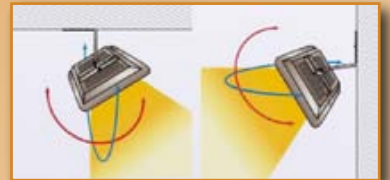

ЛЕСЕН МОНТАЖ

Нагревателите IRC са удобни за монтаж на стени или под навеси. Без проблем насочвате топлинния поток там, където Ви трябва.

РАЗЛИЧНИ МОЩНОСТИ ЗА НУЖДТЕ ВИ

Избор на мощности от 1500 W до 6000 W, с грапав или гладък отражател, с филтриран или „бял“ излъчвател и с опция за допълнителна предпазна решетка.