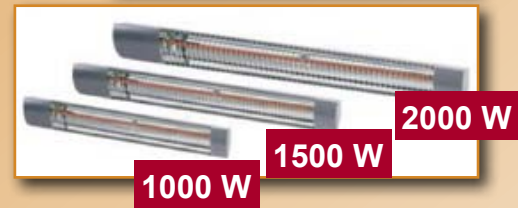

ЛЕСЕН МОНТАЖ

Нагревателите IRC са удобни за монтаж на стени или под навеси. Без проблем насочвате топлинния поток там, където Ви трябва.

РАЗЛИЧНИ МОЩНОСТИ ЗА НУЖДТЕ ВИ

Избор на мощности от 1500 W до 6000 W, с грапав или гладък отражател, с филтриран или „бял“ излъчвател и с опция за допълнителна предпазна решетка.