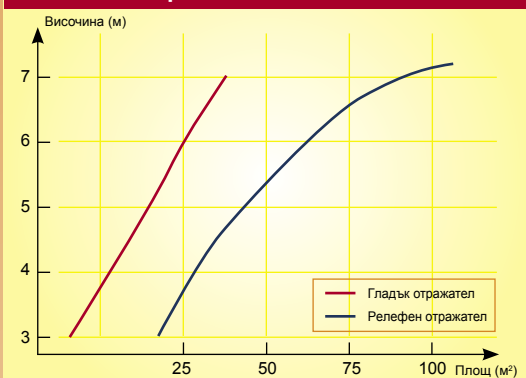

ВИСОЧИНА НА МОНТАЖ И МОЩНОСТ

Хоризонтален монтаж

Хоризонтален монтаж

Височина	офражател				офражател			
	1500 W	3000 W	4500 W	6000 W	1500 W	3000 W	4500 W	6000 W
2,5 m	-	-	-	-	■	-	-	-
3,0 m	■	-	-	-	■	■	-	-
3,5 m	■	-	-	-	■	■	-	-
4,0 m	■	-	-	-	-	■	■	-
4,5 m	-	■	-	-	-	-	■	-
5,0 m	-	■	■	-	-	-	■	■
5,5 m	-	■	■	-	-	-	-	■
6,0 m	-	-	■	■	-	-	-	■
6,5 m	-	-	-	■	-	-	-	-
7,0 m	-	-	-	■	-	-	-	-