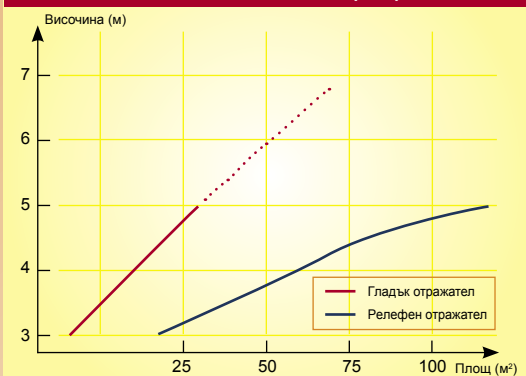

Монтаж под ъгъл (45°)

Монтаж под ъгъл (45°)

Височина	офражател				офражател			
	1500 W	3000 W	4500 W	6000 W	1500 W	3000 W	4500 W	6000 W
2,5 m	■	-	-	-	■	-	-	-
3,0 m	■	-	-	-	-	■	-	-
3,5 m	■	-	-	-	-	■	-	-
4,0 m	■	■	-	-	-	■	■	-
4,5 m	-	■	■	-	-	-	■	■
5,0 m	-	■	■	-	-	-	■	■
5,5 m	-	-	■	■	-	-	■	■
6,0 m	-	-	■	■	-	-	-	■
6,5 m	-	-	-	■	-	-	-	-
7,0 m	-	-	-	■	-	-	-	-